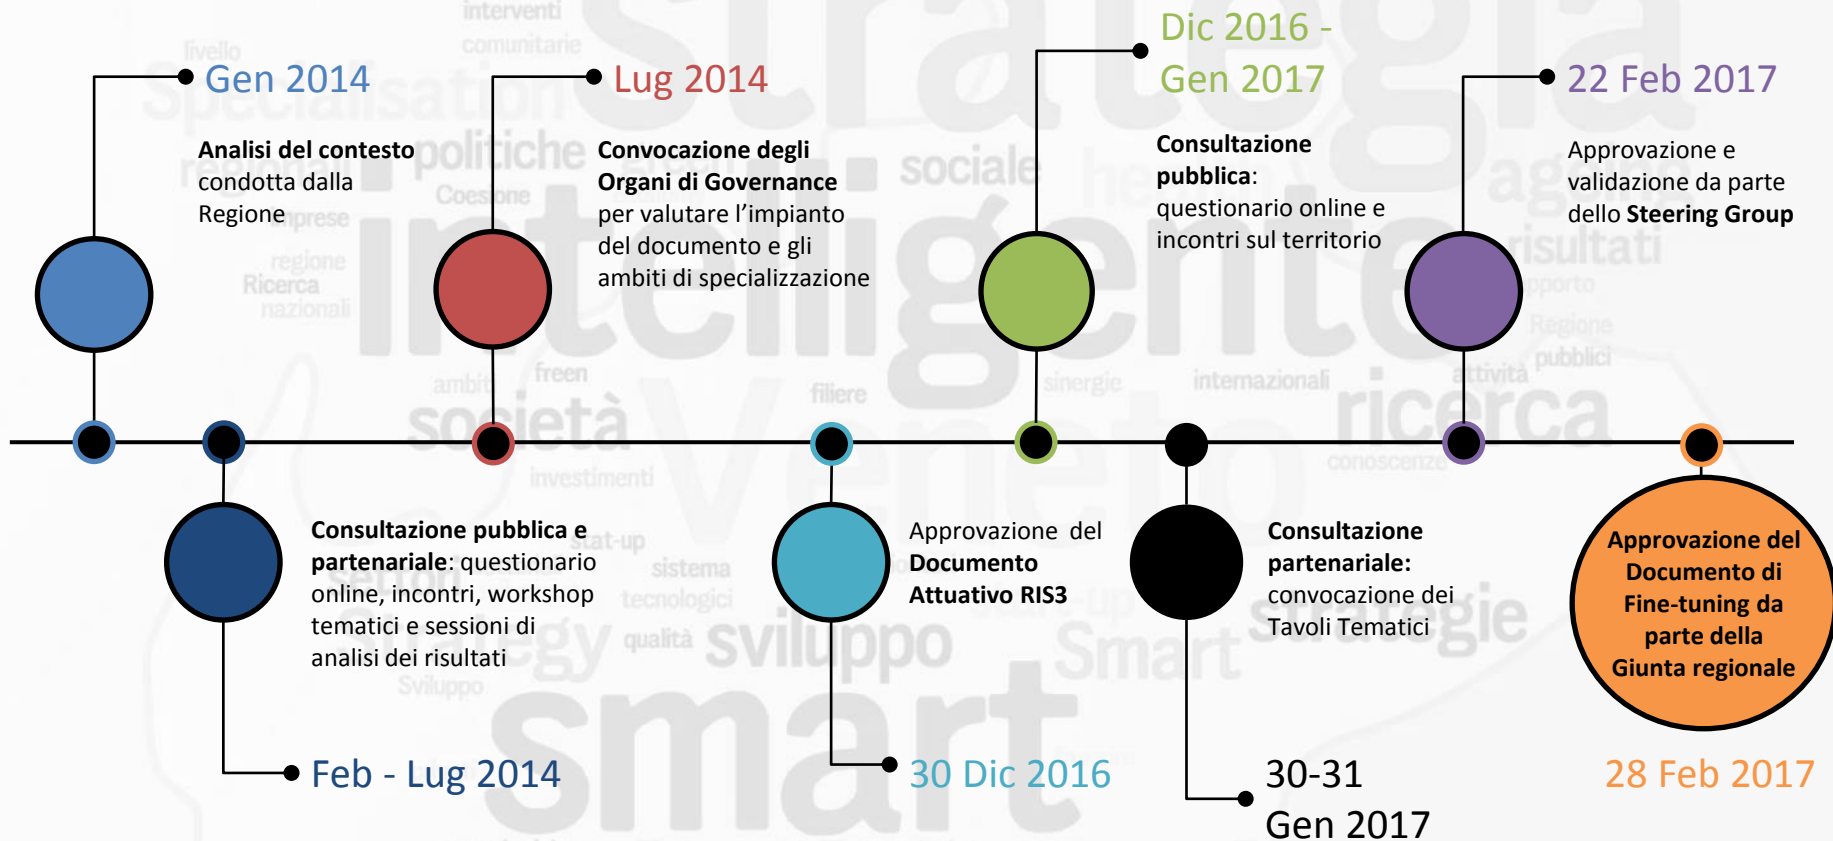

RIS3 Veneto

La **Strategia di Specializzazione Intelligente RIS3 Veneto** rappresenta la base di una nuova modalità di sostegno al territorio tesa a mettere a sistema le politiche di ricerca e innovazione ed evitare la frammentazione degli interventi e la dispersione delle risorse. Gli **ambiti** e le **traiettorie di sviluppo e tecnologiche** emerse dal confronto con il territorio rappresentano le eccellenze e le sfide sulle quali la Regione è specificamente chiamata a puntare nei prossimi anni.

La RIS 3 Veneto è stata definita attraverso un percorso partecipativo secondo il **modello della quadrupla elica**

Il percorso di definizione della RIS3 Veneto

Traiettorie di sviluppo e tecnologiche